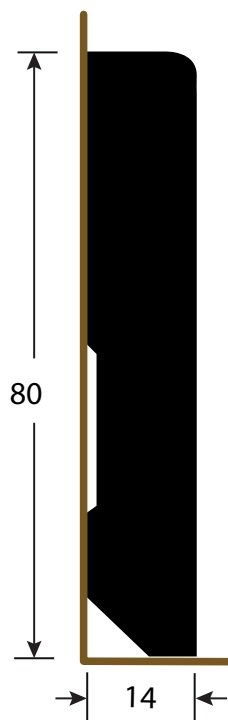

**DESCRIPTION**

- Plinthe en MDF à coller.
- Recouvert d'un papier très résistant blanc
 - A coller telle quelle ou peut être repeinte
 - Hauteur totale 80 mm
 - Epaisseur 14 mm
 - Longueur 2,40 M

A peindre à la peinture acrylique uniquement.

USAGE

Usage en intérieur.

RÉFÉRENCE

- 2535
PLINTHE ECO - BLANC A PEINDRE - 80 x 14mm

Les informations contenues dans ce document sont communiquées à titre indicatif. Elles ne peuvent engager la responsabilité de ROMUS. L'utilisateur ou le prescripteur vérifiera la compatibilité des données techniques du produit avec la situation réelle. La société ROMUS se réserve le droit de modifier tout ou une partie de ce document sans préavis.